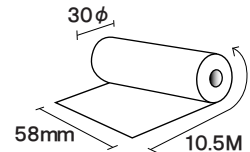

楽天
Edy

ロール形状
58mm幅×10.5M巻
(直径 約30mm)

合計(お支払金額)

¥

配達希望日

- 当日発送分の受けは、午後2時までとなります。
- 午後2時以降のご注文は、翌営業日の発送分として手配されますのでご注意ください。

月 日

- ・ 都内・関東・関西・中部・北陸・信越・南東北地方 —— 翌日配送
- ・ 北海道・九州・四国・中国・北東北地方 —— 翌々日配送
- ・ 沖縄本土・一部の離島※ —— 中3日～1週間