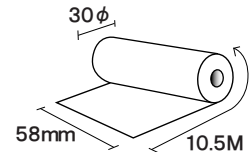

楽天
Edy

ロール形状
58mm幅×10.5M巻
(直径 約30mm)

合計(お支払金額)

¥

配達希望日

- 当日発送分の受け付けは、午後2時までとなります。
- 午後2時以降のご注文は、翌営業日の発送分として手配されますのでご注意ください。

月 日

- ・ 都内・関東・関西・中部・北陸・信越・南東北地方 —— 翌日配送
- ・ 北海道・九州・四国・中国・北東北地方 —— 翌々日配送
- ・ 沖縄本土・一部の離島※ —— 中3日～1週間